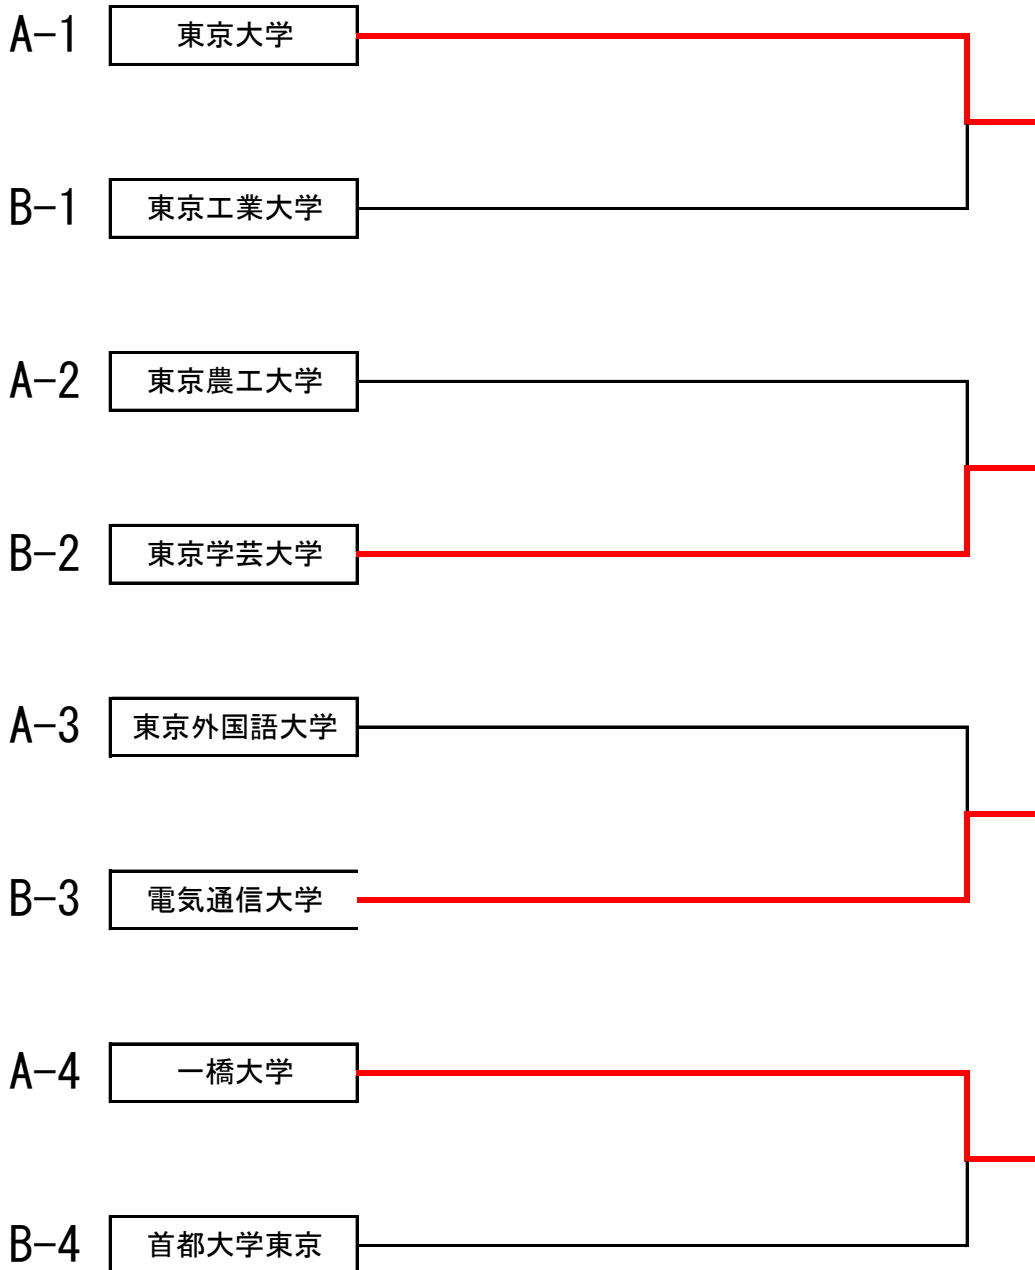

平成27年度 東京都国公立大学卓球大会

男子団体

		1	2	3	4	勝敗	得失	順位
Aブロック	1	東京大学	○4-1	○4-1	○4-0	3-0	-	1
	2	一橋大学	×1-4	×3-4	×3-4	0-3	-	4
	3	東京農工大学	×1-4	○4-3	○4-1	2-1	-	2
	4	東京外国語大学	×0-4	○4-3	×1-4	1-2	-	3

		1	2	3	4	勝敗	得失	順位
Bブロック	1	東京学芸大学	×1-4	×3-4	○4-3	1-2	7-7	2
	2	東京工業大学	○4-1	○4-0	○4-1	3-0	-	1
	3	電気通信大学	○4-3	×0-4	×2-4	1-2	6-7	3
	4	首都大学東京	×1-4	×1-4	○4-2	1-2	5-6	4

女子団体

		1	2	3	4	勝敗	得失	順位
Aブロック	1	東京学芸大学	○3-1	×2-3	○3-2	2-1	-	2
	2	東京農工大学	×1-3	×2-3	○3-2	1-2	-	3
	3	お茶の水女子大学	○3-2	○3-2	○3-2	3-0	-	1
	4	東京工業大学	×2-3	×2-3	×2-3	0-3	-	4

		1	2	3	4	勝敗	得失	順位
Bブロック	1	一橋大学	○3-2	○3-0	○3-0	3-0	-	1
	2	東京大学	×0-3	○3-0	○3-0	2-1	-	2
	3	首都大学東京	×0-3	×0-3	○3-0	1-2	-	3
	4	東京外国語大学	×0-3	×0-3	×0-3	0-3	-	4

試合進行 第1試合 1-3、2-4
 第2試合 2-3、1-4
 第3試合 1-2、3-4

※女子団体 東京工業大学と東京外国語大学はオープン参加

平成27年度 東京都国公立大学卓球大会

男女団体 順位決定戦

平成27年度 東京都国公立大学卓球大会

男女団体 順位決定戦

平成27年度 東京都国公立大学卓球大会

男子シングルス1