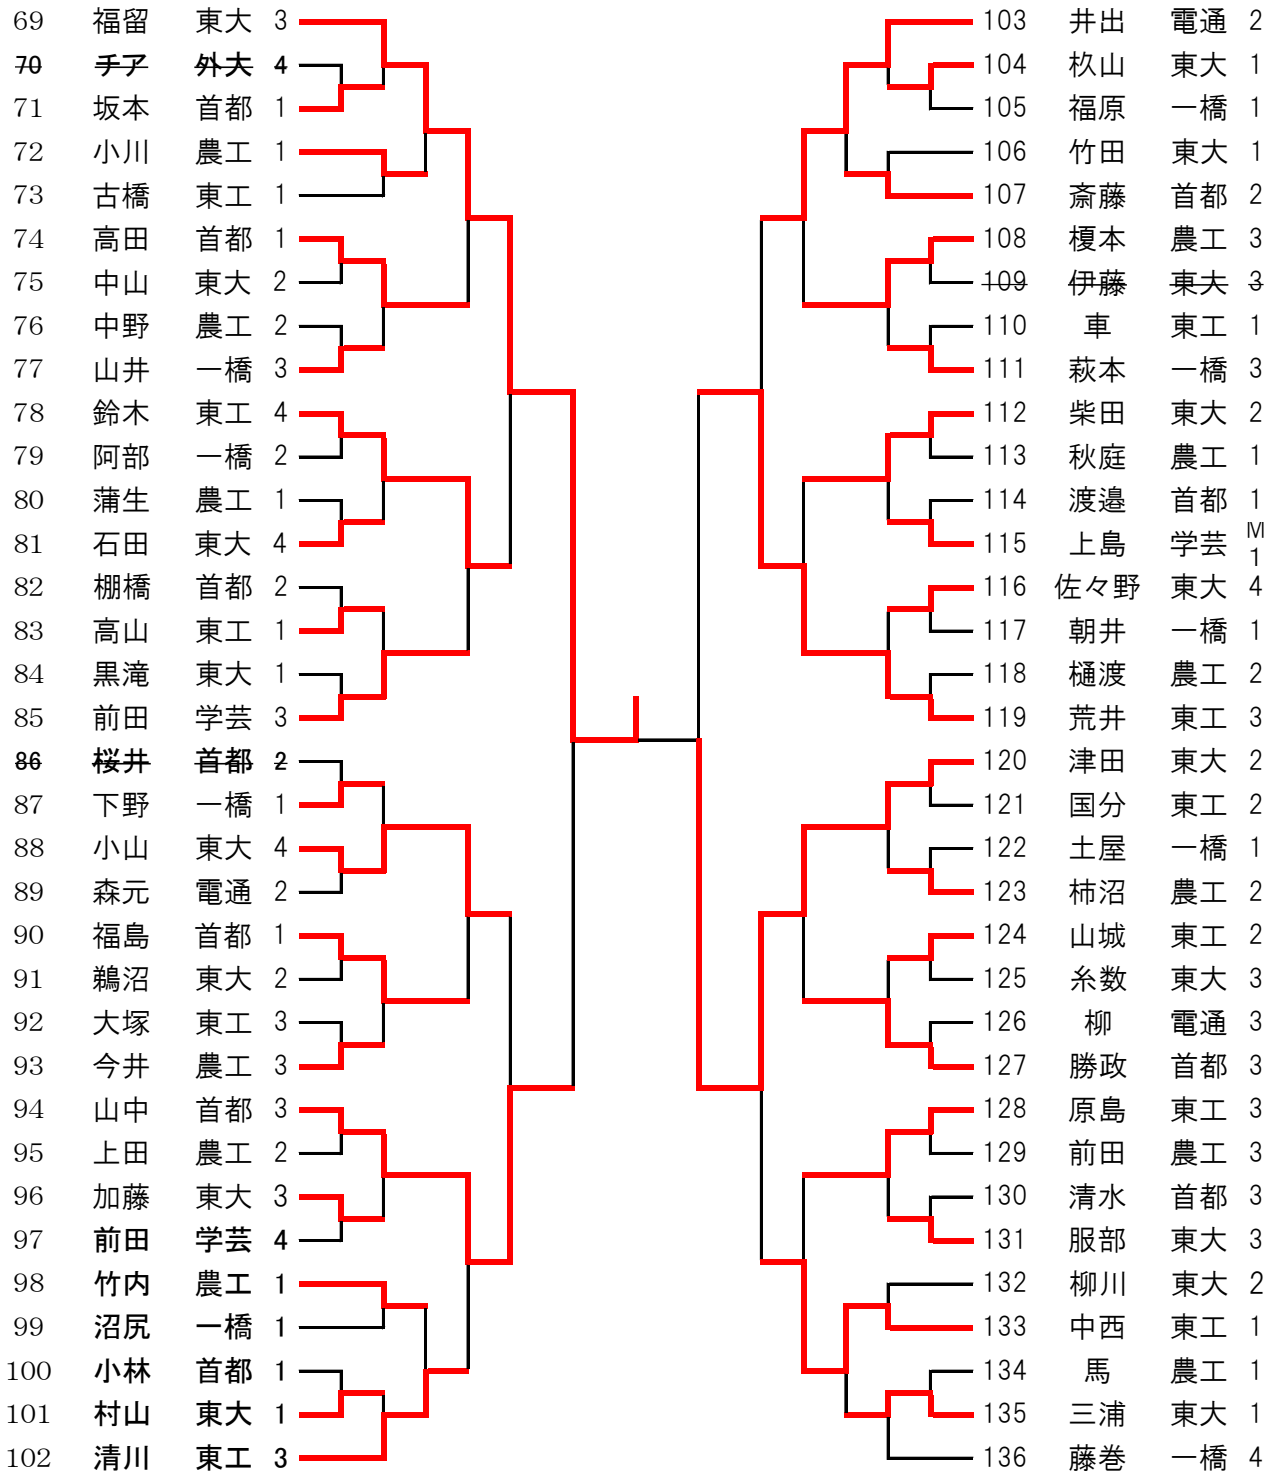

平成27年度 東京都国公立大学卓球大会

男子団体

		1	2	3	4	勝敗	得失	順位
Aブロック	1	東京大学	○4-1	○4-1	○4-0	3-0	-	1
	2	一橋大学	×1-4	×3-4	×3-4	0-3	-	4
	3	東京農工大学	×1-4	○4-3	○4-1	2-1	-	2
	4	東京外国語大学	×0-4	○4-3	×1-4	1-2	-	3

		1	2	3	4	勝敗	得失	順位
Bブロック	1	東京学芸大学	×1-4	×3-4	○4-3	1-2	7-7	2
	2	東京工業大学	○4-1	○4-0	○4-1	3-0	-	1
	3	電気通信大学	○4-3	×0-4	×2-4	1-2	6-7	3
	4	首都大学東京	×1-4	×1-4	○4-2	1-2	5-6	4

女子団体

		1	2	3	4	勝敗	得失	順位
Aブロック	1	東京学芸大学	○3-1	×2-3	○3-2	2-1	-	2
	2	東京農工大学	×1-3	×2-3	○3-2	1-2	-	3
	3	お茶の水女子大学	○3-2	○3-2	○3-2	3-0	-	1
	4	東京工業大学	×2-3	×2-3	×2-3	0-3	-	4

		1	2	3	4	勝敗	得失	順位
Bブロック	1	一橋大学	○3-2	○3-0	○3-0	3-0	-	1
	2	東京大学	×0-3	○3-0	○3-0	2-1	-	2
	3	首都大学東京	×0-3	×0-3	○3-0	1-2	-	3
	4	東京外国語大学	×0-3	×0-3	×0-3	0-3	-	4

試合進行 第1試合 1-3、2-4
 第2試合 2-3、1-4
 第3試合 1-2、3-4

※女子団体 東京工業大学と東京外国語大学はオープン参加

平成27年度 東京都国公立大学卓球大会

男女団体 順位決定戦

平成27年度 東京都国公立大学卓球大会

男女団体 順位決定戦

平成27年度 東京都国公立大学卓球大会

男子シングルス1

平成27年度 東京都国公立大学卓球大会

男子シングルス2

平成27年度 東京都国公立大学卓球大会

女子シングルス1

		1	2	3	4	勝敗	得失	順位	
Aブロック	1	堀田(学芸)		○3-1	○3-0	○3-0	3-0	-	1
	2	山形(農工)	×1-3		○3-0	○3-1	2-1	-	2
	3	藤井(外大)	×0-3	×0-3		○3-1	1-2	-	3
	4	石山(一橋)	×0-3	×1-3	×1-3		0-3	-	4