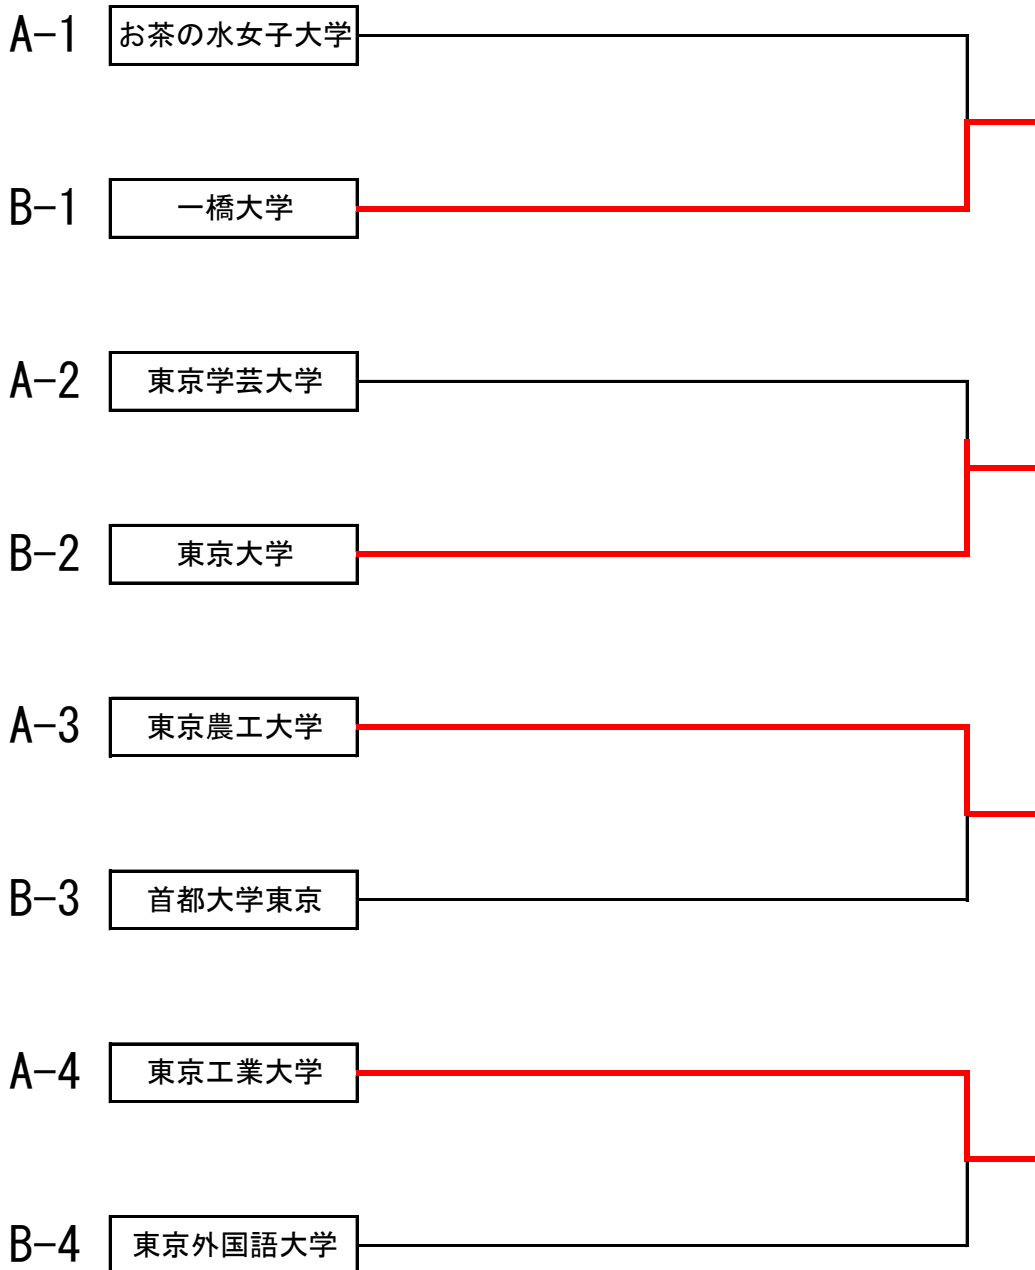

女子団体

		1	2	3	4	勝敗	得失	順位
Aブロック	1	東京学芸大学	○3-1	×2-3	○3-2	2-1	-	2
	2	東京農工大学	×1-3	×2-3	○3-2	1-2	-	3
	3	お茶の水女子大学	○3-2	○3-2	○3-2	3-0	-	1
	4	東京工業大学	×2-3	×2-3	×2-3	0-3	-	4

		1	2	3	4	勝敗	得失	順位
Bブロック	1	一橋大学	○3-2	○3-0	○3-0	3-0	-	1
	2	東京大学	×0-3	○3-0	○3-0	2-1	-	2
	3	首都大学東京	×0-3	×0-3	○3-0	1-2	-	3
	4	東京外国語大学	×0-3	×0-3	×0-3	0-3	-	4

試合進行 第1試合 1-3、2-4
 第2試合 2-3、1-4
 第3試合 1-2、3-4

※女子団体 東京工業大学と東京外国語大学はオープン参加

平成27年度 東京都国公立大学卓球大会

男女団体 順位決定戦

平成27年度 東京都国公立大学卓球大会

男女団体 順位決定戦

平成27年度 東京都国公立大学卓球大会

男子シングルス1