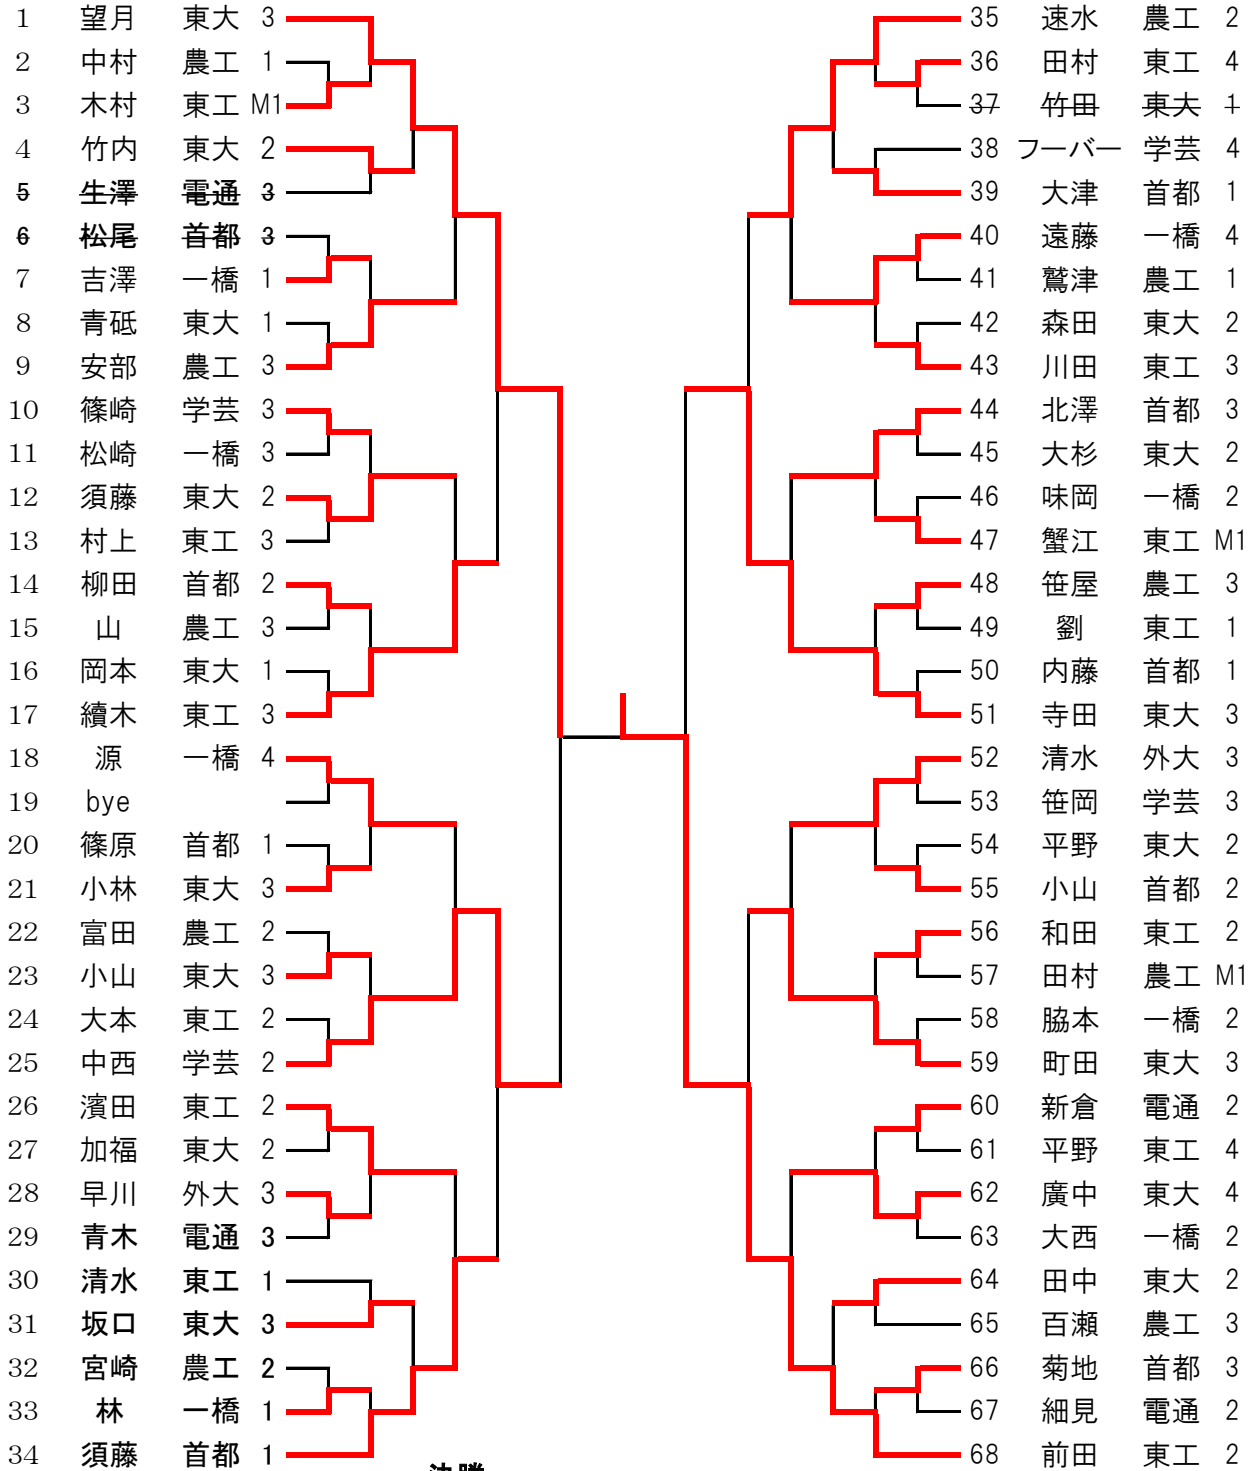

平成27年度 東京都国公立大学卓球大会

男子団体

		1	2	3	4	勝敗	得失	順位
Aブロック	1	東京大学	○4-1	○4-1	○4-0	3-0	-	1
	2	一橋大学	×1-4	×3-4	×3-4	0-3	-	4
	3	東京農工大学	×1-4	○4-3	○4-1	2-1	-	2
	4	東京外国語大学	×0-4	○4-3	×1-4	1-2	-	3

		1	2	3	4	勝敗	得失	順位
Bブロック	1	東京学芸大学	×1-4	×3-4	○4-3	1-2	7-7	2
	2	東京工業大学	○4-1	○4-0	○4-1	3-0	-	1
	3	電気通信大学	○4-3	×0-4	×2-4	1-2	6-7	3
	4	首都大学東京	×1-4	×1-4	○4-2	1-2	5-6	4

女子団体

		1	2	3	4	勝敗	得失	順位
Aブロック	1	東京学芸大学	○3-1	×2-3	○3-2	2-1	-	2
	2	東京農工大学	×1-3	×2-3	○3-2	1-2	-	3
	3	お茶の水女子大学	○3-2	○3-2	○3-2	3-0	-	1
	4	東京工業大学	×2-3	×2-3	×2-3	0-3	-	4

		1	2	3	4	勝敗	得失	順位
Bブロック	1	一橋大学	○3-2	○3-0	○3-0	3-0	-	1
	2	東京大学	×0-3	○3-0	○3-0	2-1	-	2
	3	首都大学東京	×0-3	×0-3	○3-0	1-2	-	3
	4	東京外国語大学	×0-3	×0-3	×0-3	0-3	-	4

試合進行 第1試合 1-3、2-4
 第2試合 2-3、1-4
 第3試合 1-2、3-4

※女子団体 東京工業大学と東京外国語大学はオープン参加

平成27年度 東京都国公立大学卓球大会

男女団体 順位決定戦

平成27年度 東京都国公立大学卓球大会

男女団体 順位決定戦

平成27年度 東京都国公立大学卓球大会

男子シングルス1

平成27年度 東京都国公立大学卓球大会

男子シングルス2

平成27年度 東京都国公立大学卓球大会

女子シングルス1

		1	2	3	4	勝敗	得失	順位	
Aブロック	1	堀田(学芸)		○3-1	○3-0	○3-0	3-0	-	1
	2	山形(農工)	×1-3		○3-0	○3-1	2-1	-	2
	3	藤井(外大)	×0-3	×0-3		○3-1	1-2	-	3
	4	石山(一橋)	×0-3	×1-3	×1-3		0-3	-	4